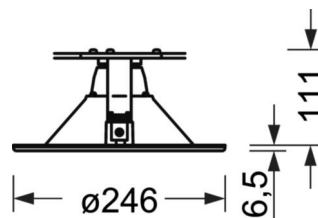

## Механика

цвет корпуса	белый стандартный для электротехники RAL 9016
размеры (LxWxH/DxH)	246mm x 117mm
Глубина	110.5mm
Потолочная система	потолки с вырезами [AD], подвесные панельные потолки [PD], модуль 100/200
вырез в потолке (ДxШ/диам.)	229mm
глубина встройки	165mm [AD]
вес (нетто)	1.18kg
Вид монтажа	настенная установка отдельных светильников

## размеры

H	117 mm	Высота
D	246 mm	Диаметр
T	110.5 mm	Глубина
DA	229 mm	Сечение, диаметр
DS min	10 mm	Минимальная толщина потолка
DS max	25 mm	Максимальная толщина потолка
E(AD)	165 mm	Минимальное расстояние от потолка (потолки с вырезом)
KL	144 mm	Длина головки светильника или коробки балласта
KB	43 mm	Ширина головки светильника или коробки балласта
KH	30 mm	Высота головки светильника или коробки балласта