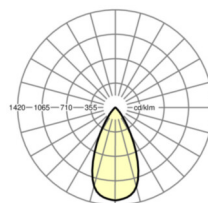

параметры

номер заказа	36510084120
код EAN	4020863477487
номер таможенного тарифа	94051190
Знак прохождения контроля	IP 40/20, класс защиты II, γ 65°<1000 cd/m², F, HACCP DIN10500/Food/IFS-пригодность для применения/BRC, Indoor, CE
Степень ударопрочности IK	IK02
Температура окружения	ta 25°C
Гарантийный срок	5 лет

электротехника

Балласт	Электронный драйвер Multilumen, 4-шага (1 штука)
Мощность системы	19W-10W
сетевое напряжение	230V/50Hz
класс энергосбережения/Источник света	D

Оптика

Оснастка	LED, цветопередача/оттенок света CRI ≥ 80 / 3000K
Допуск для координаты цветности (MacAdam)	3SDCM
Номинальный световой поток/шаг переключения	2100lm/19W, 1900lm/17W, 1600lm/14W, 1200lm/10W
Срок службы LED	100000h L80/B10 (Tq 25°C/Покрывать теплоизоляцией нельзя!), 50000h L90/B50 (Tq 25°C/Покрывать теплоизоляцией нельзя!)
светоотдача светильников	117lm/W-108lm/W
Угол излучения	60°
UGR поп./вдоль	11.7 / 11.7 (19W)

DEEP-LINK

<https://www.regiolum.de/ru/article/36510084120>